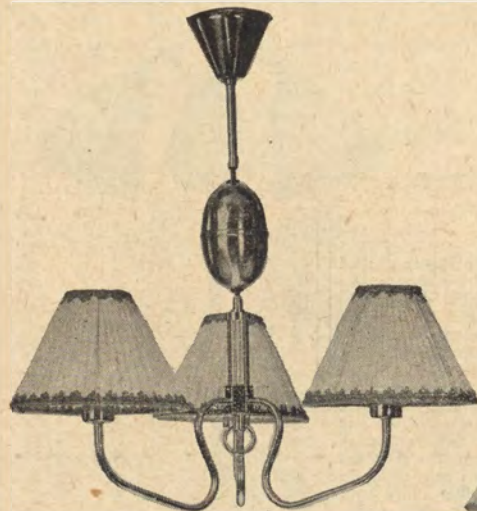

MODELL
RUT

MODELL
SIV

MODELL
GRETA

Lyxmodell med
kristallprismor

Nr 151 Takarmatur i blankpolerad mässing har en vidd av 55 cm. och är försedd med eleganta sidenskärmar i beige. Mycket omtyckt. Pris komplett endast 58.00

Nr 151/B Som ovanst., fast utan höj- och sänkanordning. Pris komplett 48.00

Nr 152 Takarmatur i modern modell, som tillvaratager ljuset på rätt sätt. Vidden är 55 cm. med 3 ljuspunkter och sidenskärmar i beige. Pris komplett 51.00

Nr 152/B Som ovanst., fast utan höj- och sänkanordning. Pris komplett 42.50

Nr 155 Takarmatur av utsökt tillverkning i blankpolerad mässing, försedd med 5 ljuspunkter i antikljus och sidenskärmar i beige. Det gedigna utförandet och den eleganta formen med 11 st. venetianska dropprismor ger denna armatur ett bestående värde. Vidd 60 cm. Pris med skärmar 96.00

Blir Ni inte hundraprocentigt belåten får Ni pengarna tillbaka. — Ett köp hos oss är alltid en god affär.